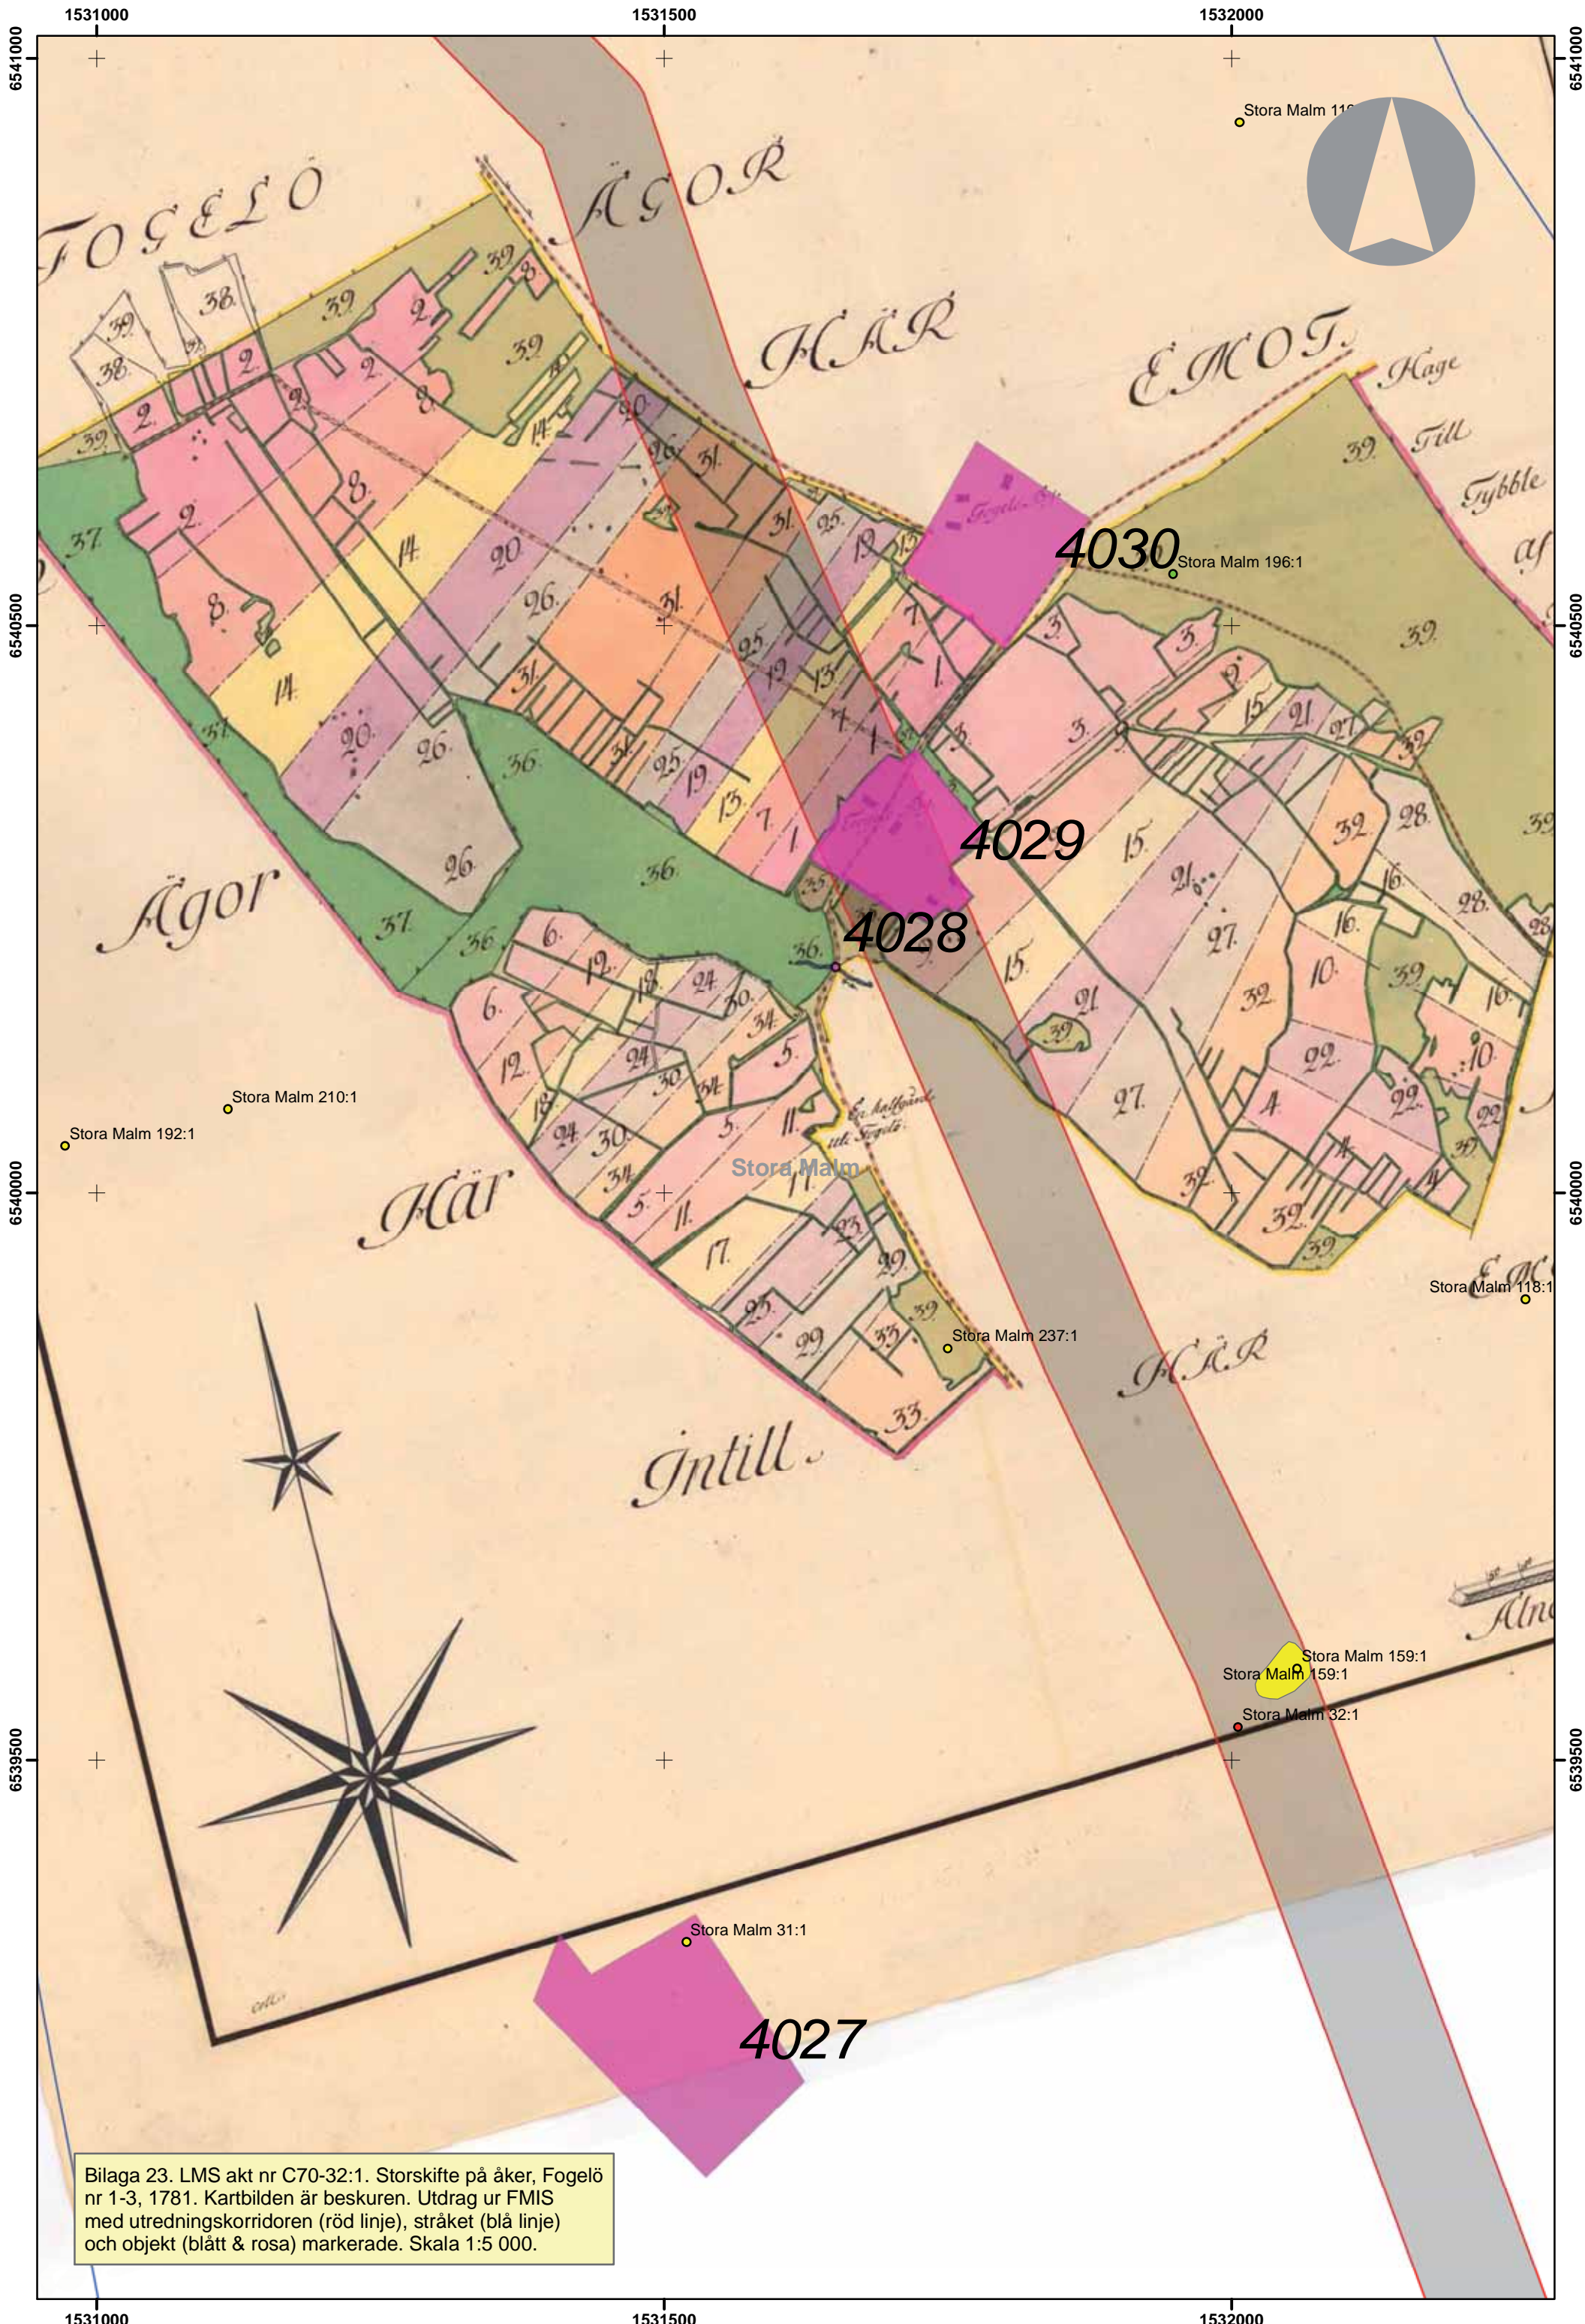

Bilaga 22. LMS akt nr C70-136:2. Ägodelning, Tybble nr 1-4, 1747. Kartbilden är beskuren. Utdrag ur FMIS med utredningskorridoren (röd linje), stråket (blå linje) och objekt (blått & rosa) markerade. Skala 1:5 000.

Bilaga 23. LMS akt nr C70-32:1. Storskifte på åker, Fogelö nr 1-3, 1781. Kartbilden är beskuren. Utdrag ur FMIS med utredningskorridoren (röd linje), stråket (blå linje) och objekt (blått & rosa) markerade. Skala 1:5 000.

4030 Stora Malm 196:1

4029

4028

4027

Stora Malm 159:1
Stora Malm 159:1
Stora Malm 32:1

Stora Malm 31:1

Stora Malm 237:1

Stora Malm 118:1

Stora Malm 210:1

Stora Malm 192:1