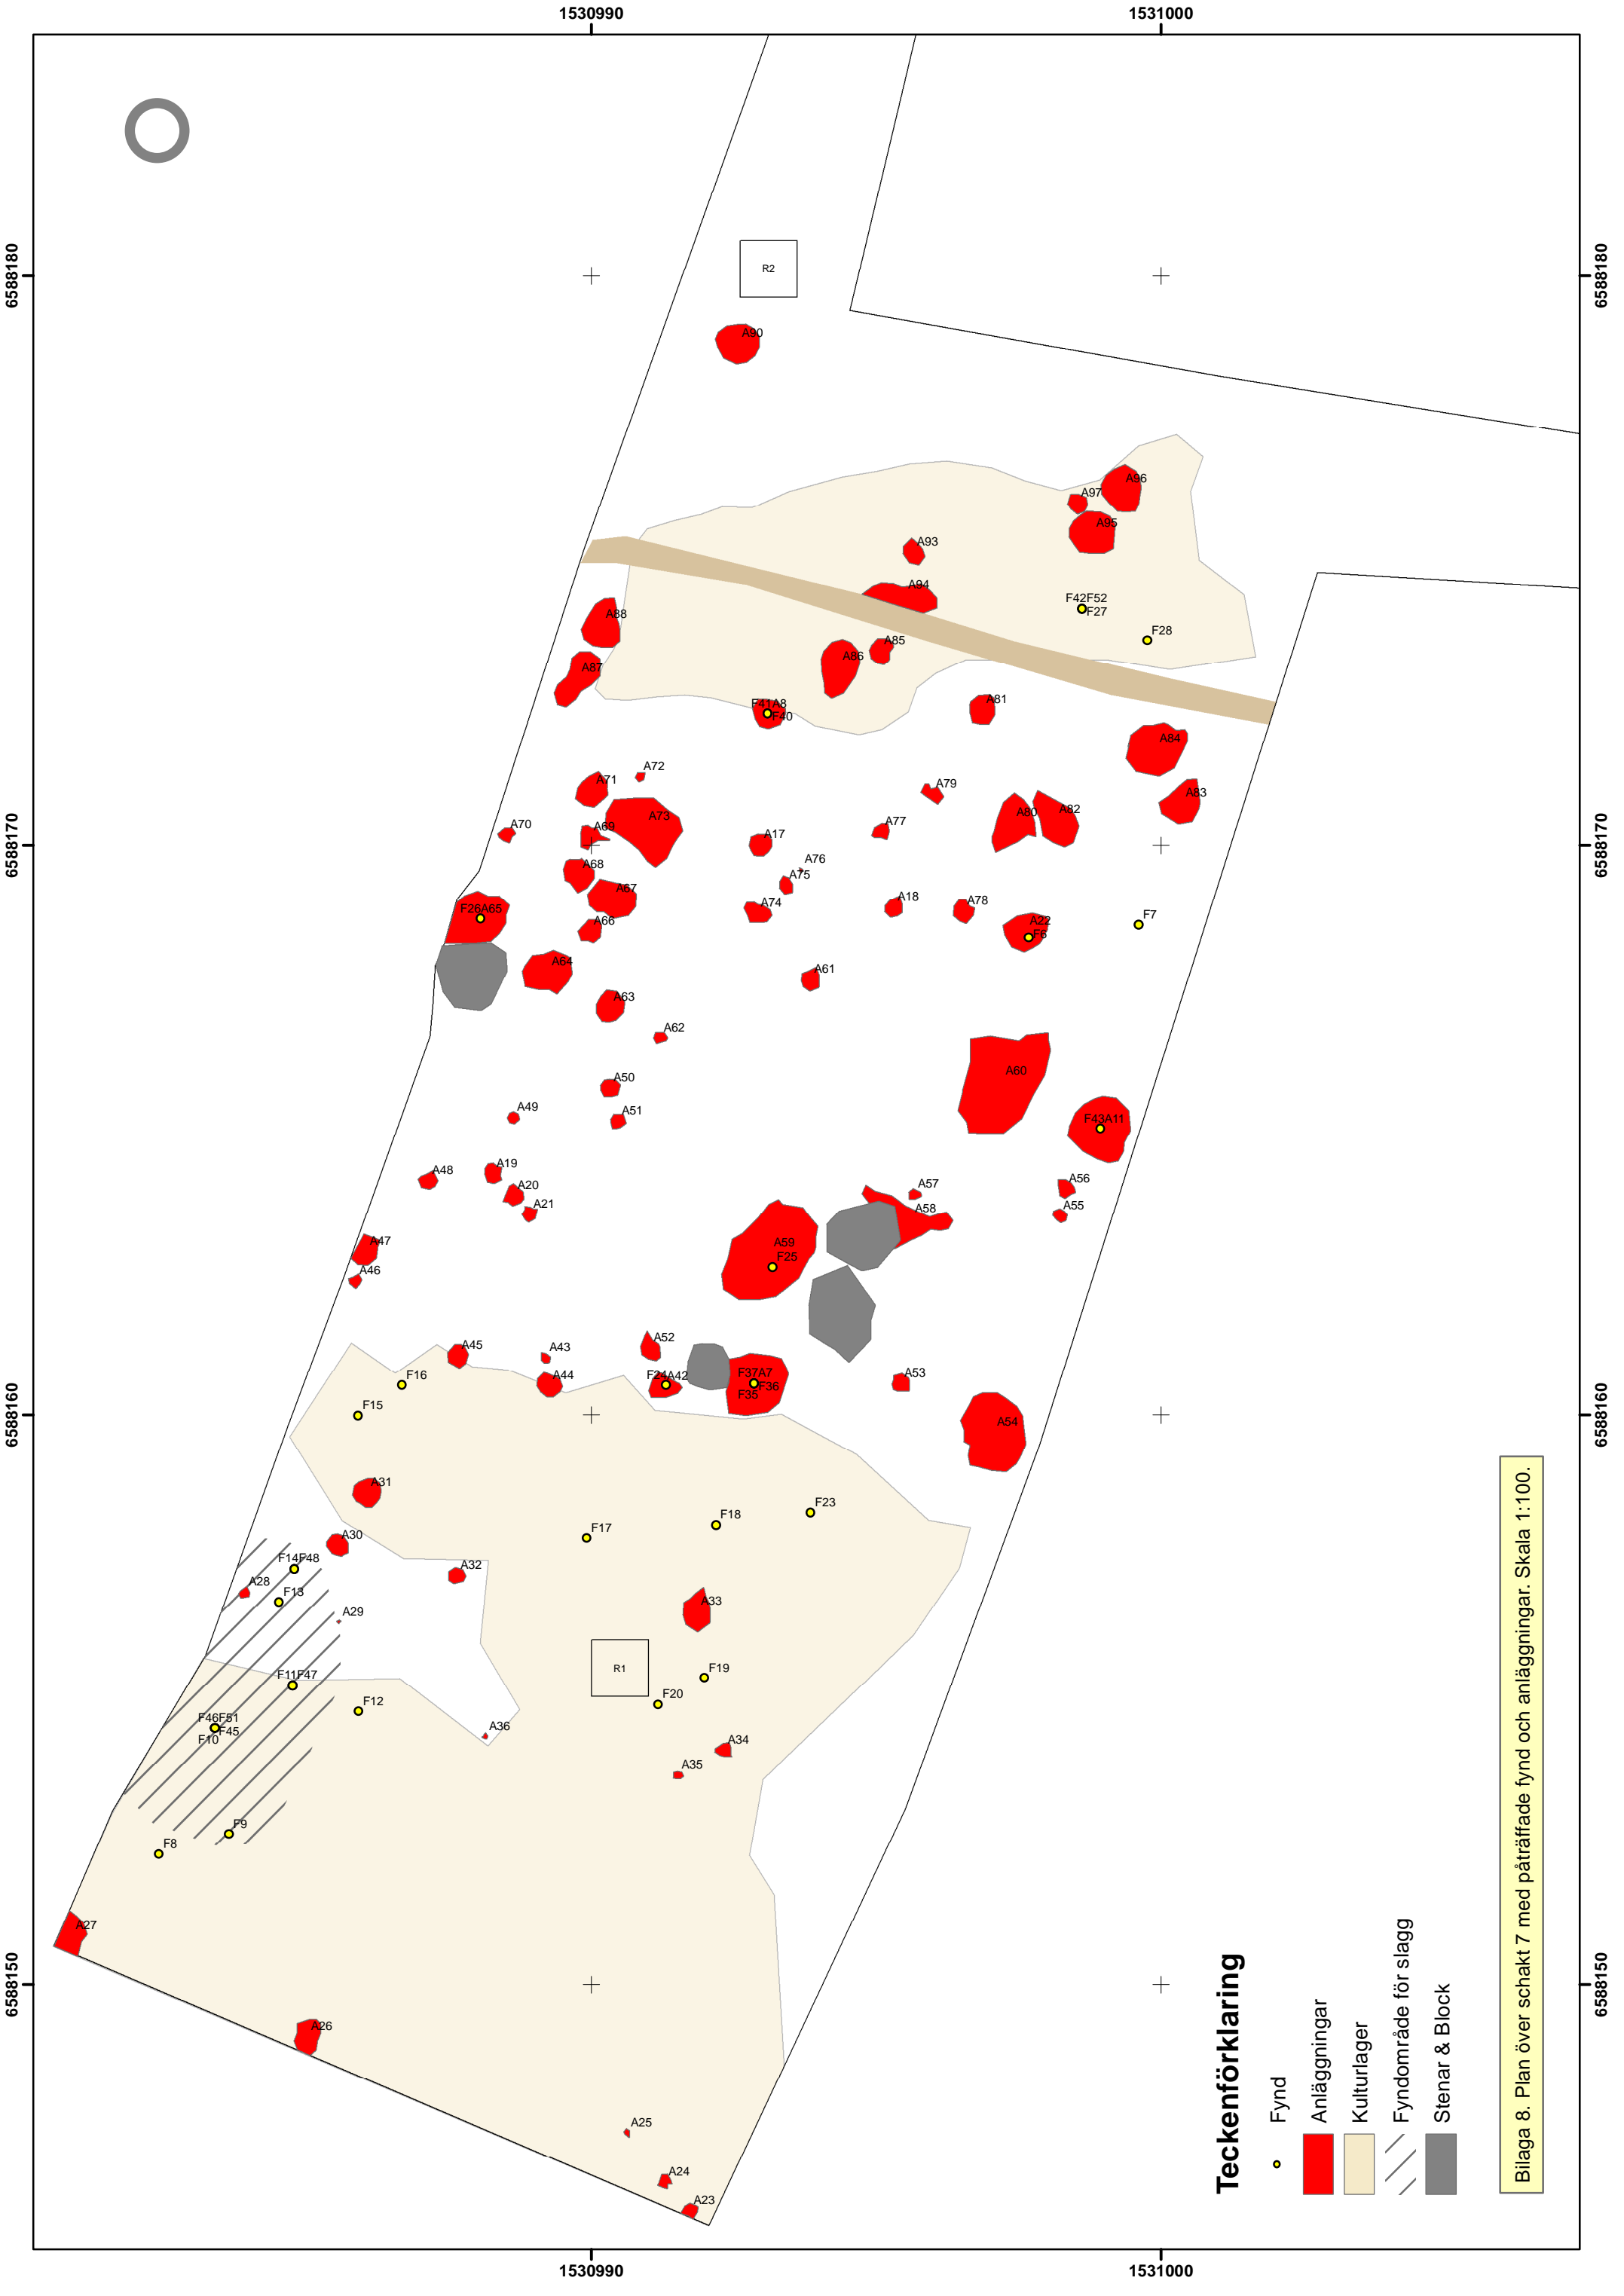

**Teckenförklaring**

- Fynd
- Gravar
- Block
- Yttre gräns för byggnation
- Förundersökningsområden
- Avgränsade fornlämningar

Bilaga 7. Norra området. Förundersökningsområden, samt avgränsade fornlämningar och schakt markerade Skala 1:400.

**Teckenförklaring**

- Fynd
- Anläggningar
- Kulturlager
- ▨ Fyndområde för slagg
- Stenar & Block

Bilaga 8. Plan över schakt 7 med påträffade fynd och anläggningar. Skala 1:100.