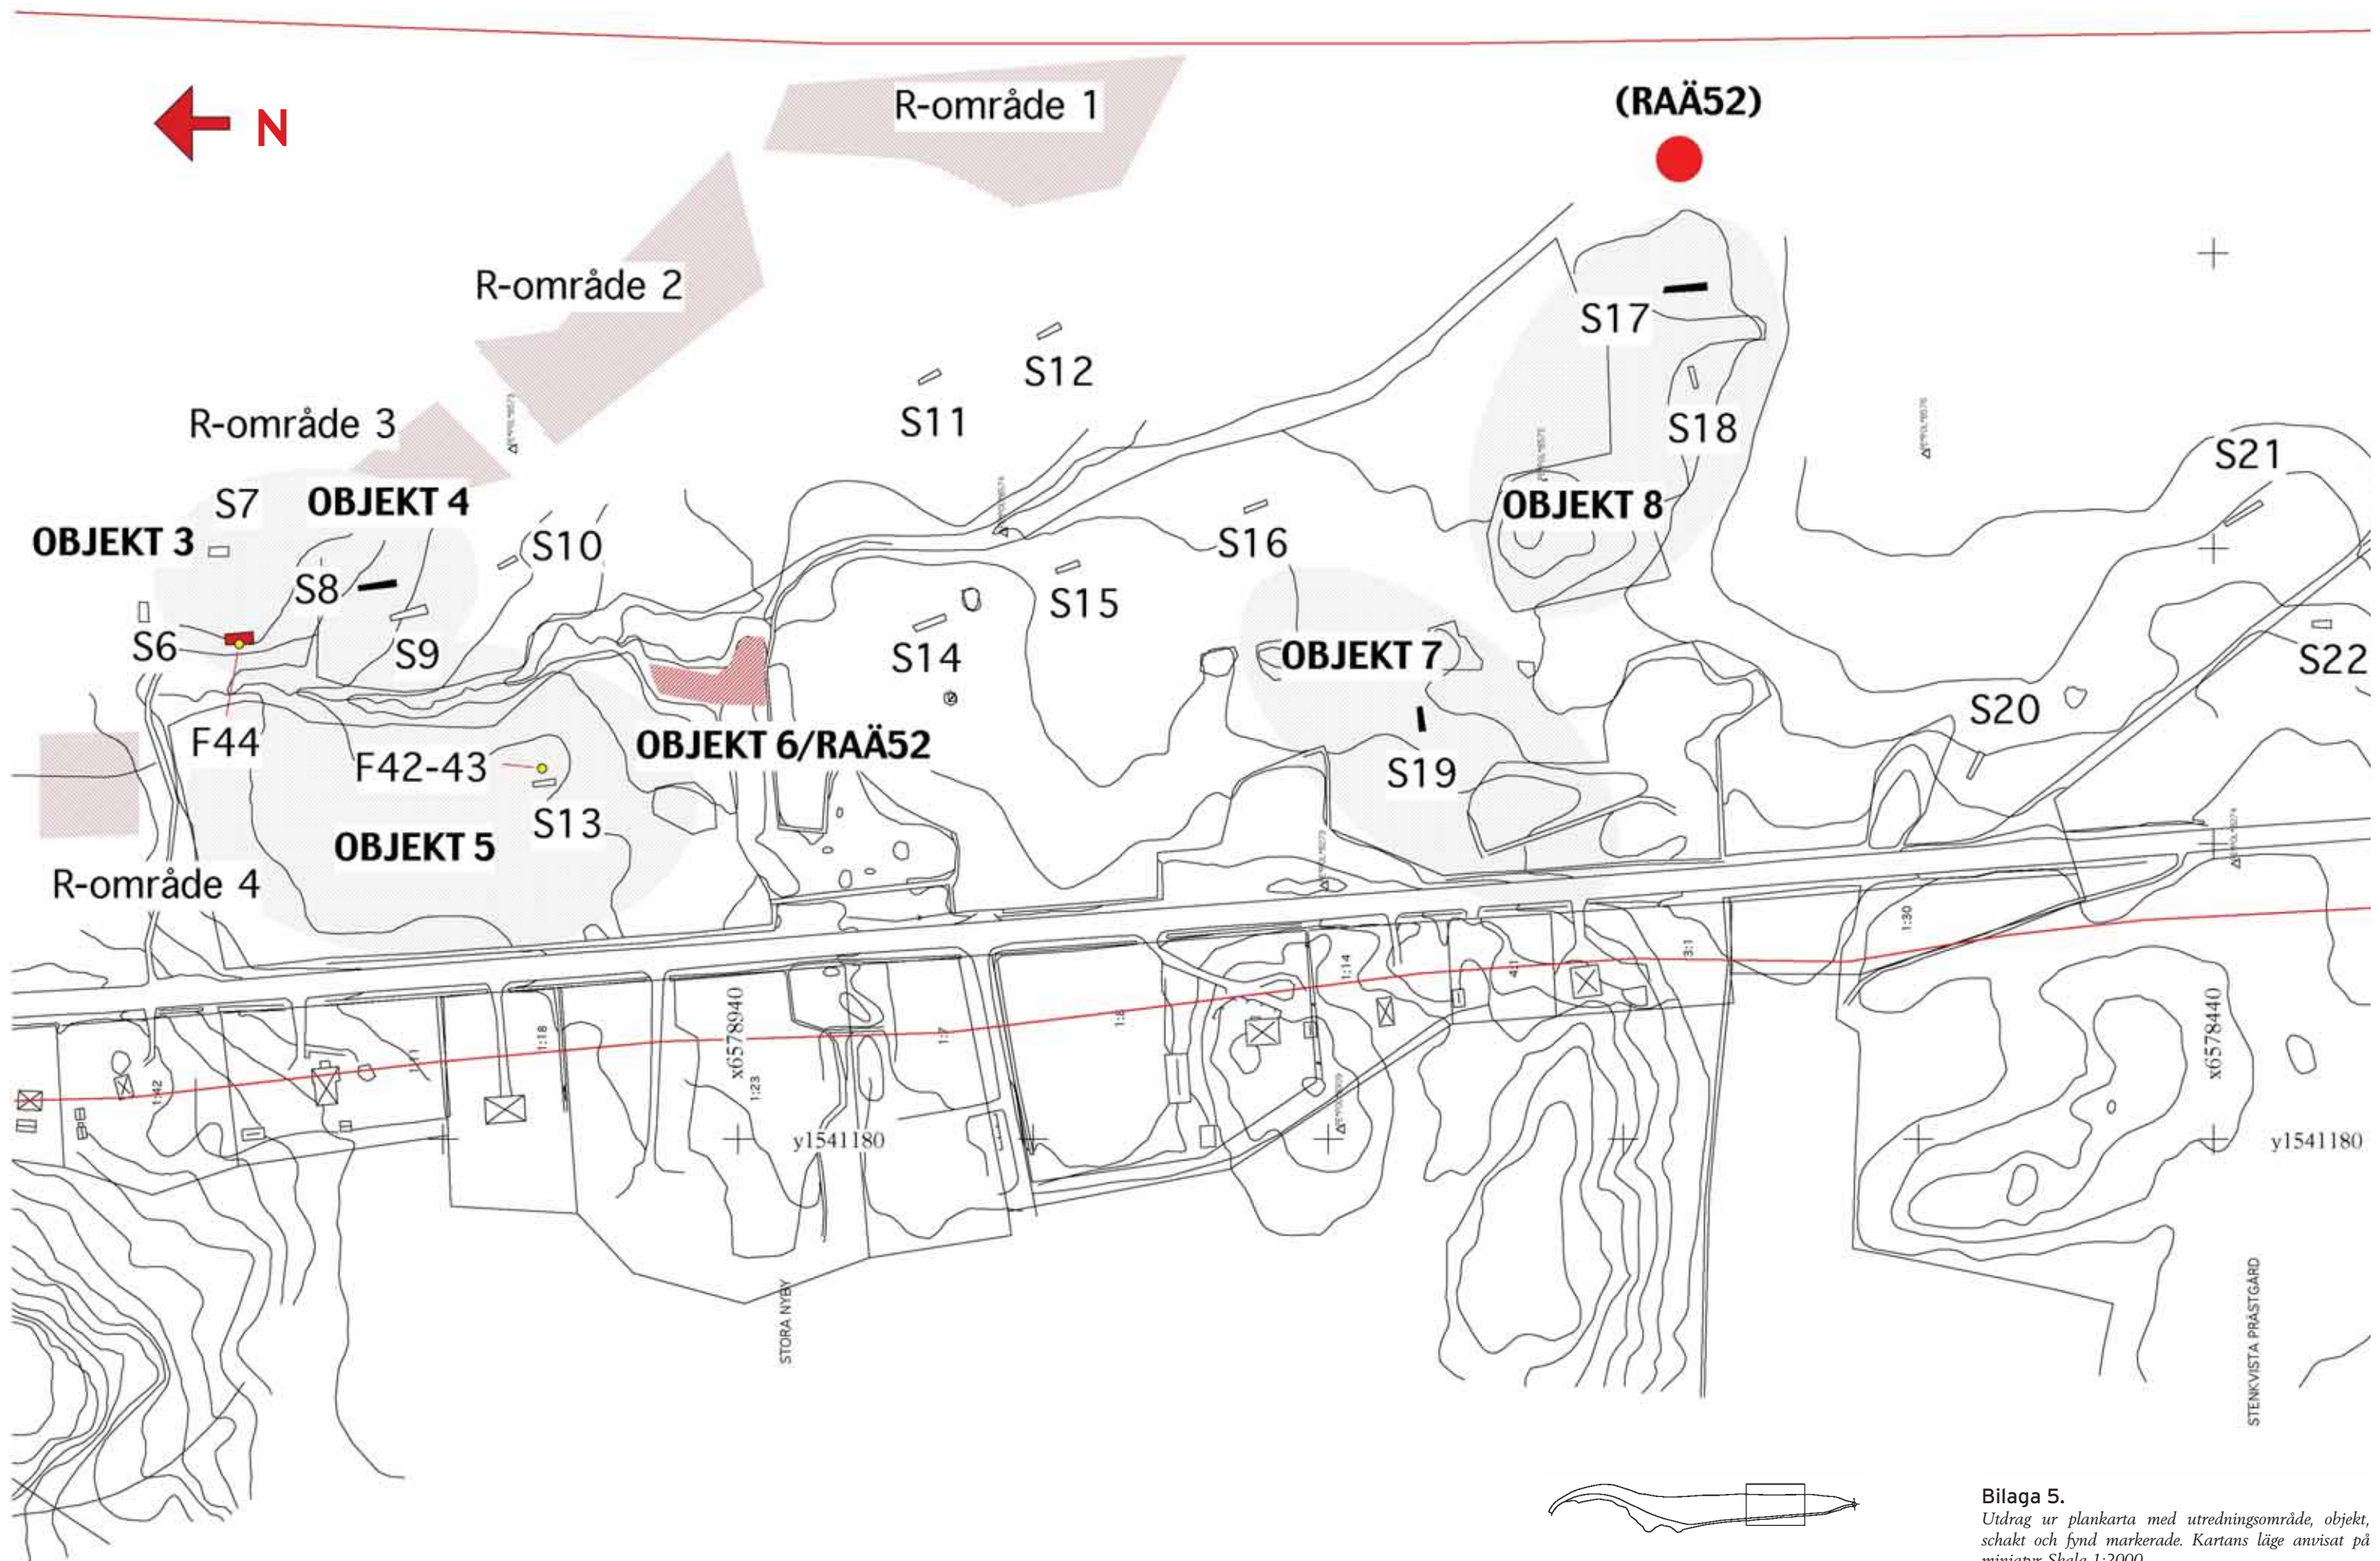

**Bilaga 4.**  
 Utdrag ur plankarta med utredningsområde, objekt,  
 schakt och fynd markerade. Kartans läge anvisat på  
 miniatyr. Skala 1:2000.

**Bilaga 5.**  
 Utdrag ur plankarta med utredningsområde, objekt, schakt och fynd markerade. Kartans läge anvisat på miniatyr. Skala 1:2000.

**Bilaga 6.**  
Utdrag ur plankarta med utredningsområde, objekt, schakt och fynd markerade. Kartans läge anvisat på miniatyr. Skala 1:2000.

**Bilaga 7.**  
Utdrag ur plankarta med utredningsområde, objekt,  
schakt och fynd markerade. Kartans läge anvisat på  
miniatyr. Skala 1:2000.

**Bilaga 8.**  
Utdrag ur plankarta med utredningsområde, objekt,  
schakt och fynd markerade. Kartans läge anvisat på  
miniatur. Skala 1:2000.

**Bilaga 9.**  
Utdrag ur plankarta med utredningsområde, objekt, schakt och fynd markerade. Kartans läge anvisat på miniatyr. Skala 1:2000.