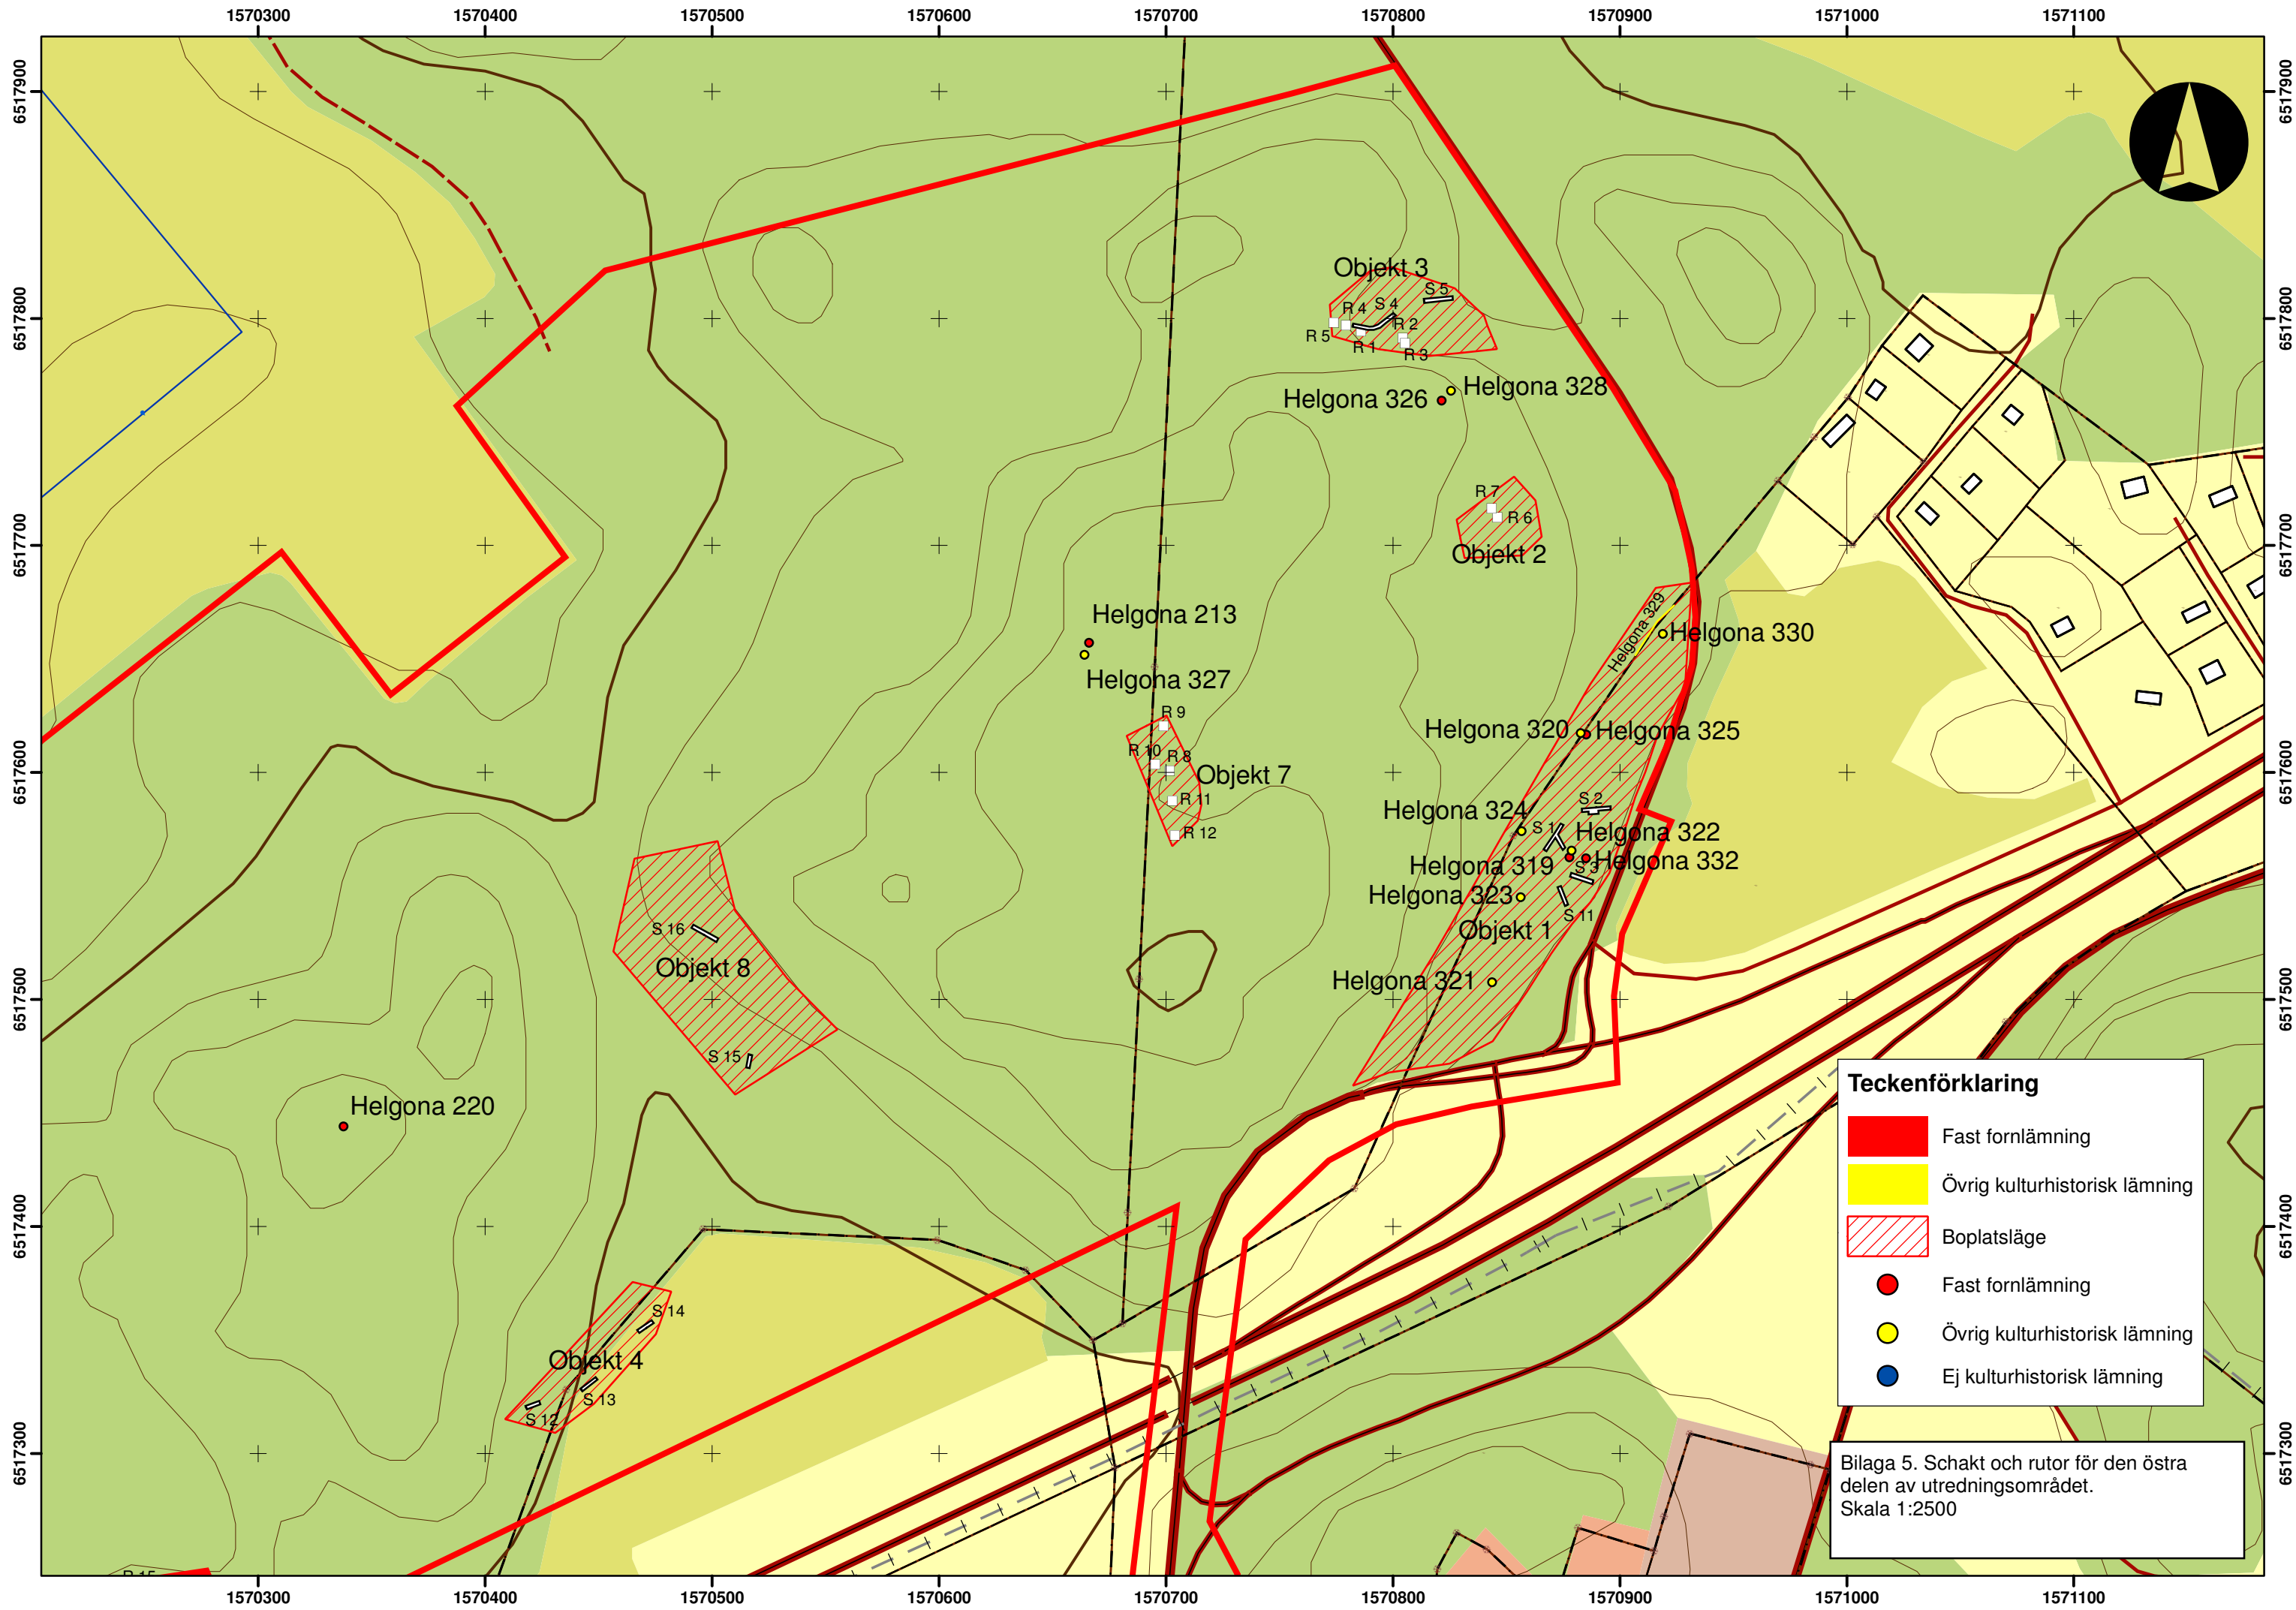

Teckenförklaring

	Fast fornlämning
	Övrig kulturhistorisk lämning
	Boplatsläge
	Fast fornlämning
	Övrig kulturhistorisk lämning
	Ej kulturhistorisk lämning

Bilaga 3. Utredningens resultat.
 Planområdet är utmarkerat med röd kontur.
 Skala 1:4000

Teckenförklaring

- Fast fornlämning
- Övrig kulturhistorisk lämning
- Boplatsläge
- Fast fornlämning
- Övrig kulturhistorisk lämning
- Ej kulturhistorisk lämning

Bilaga 4. Schakt och rutor för den västra delen av utredningsområdet.
Skala 1:2500

Teckenförklaring

- Fast fornlämning
- Övrig kulturhistorisk lämning
- Boplatssläge
- Fast fornlämning
- Övrig kulturhistorisk lämning
- Ej kulturhistorisk lämning

Bilaga 5. Schakt och rutor för den östra delen av utredningsområdet.
Skala 1:2500