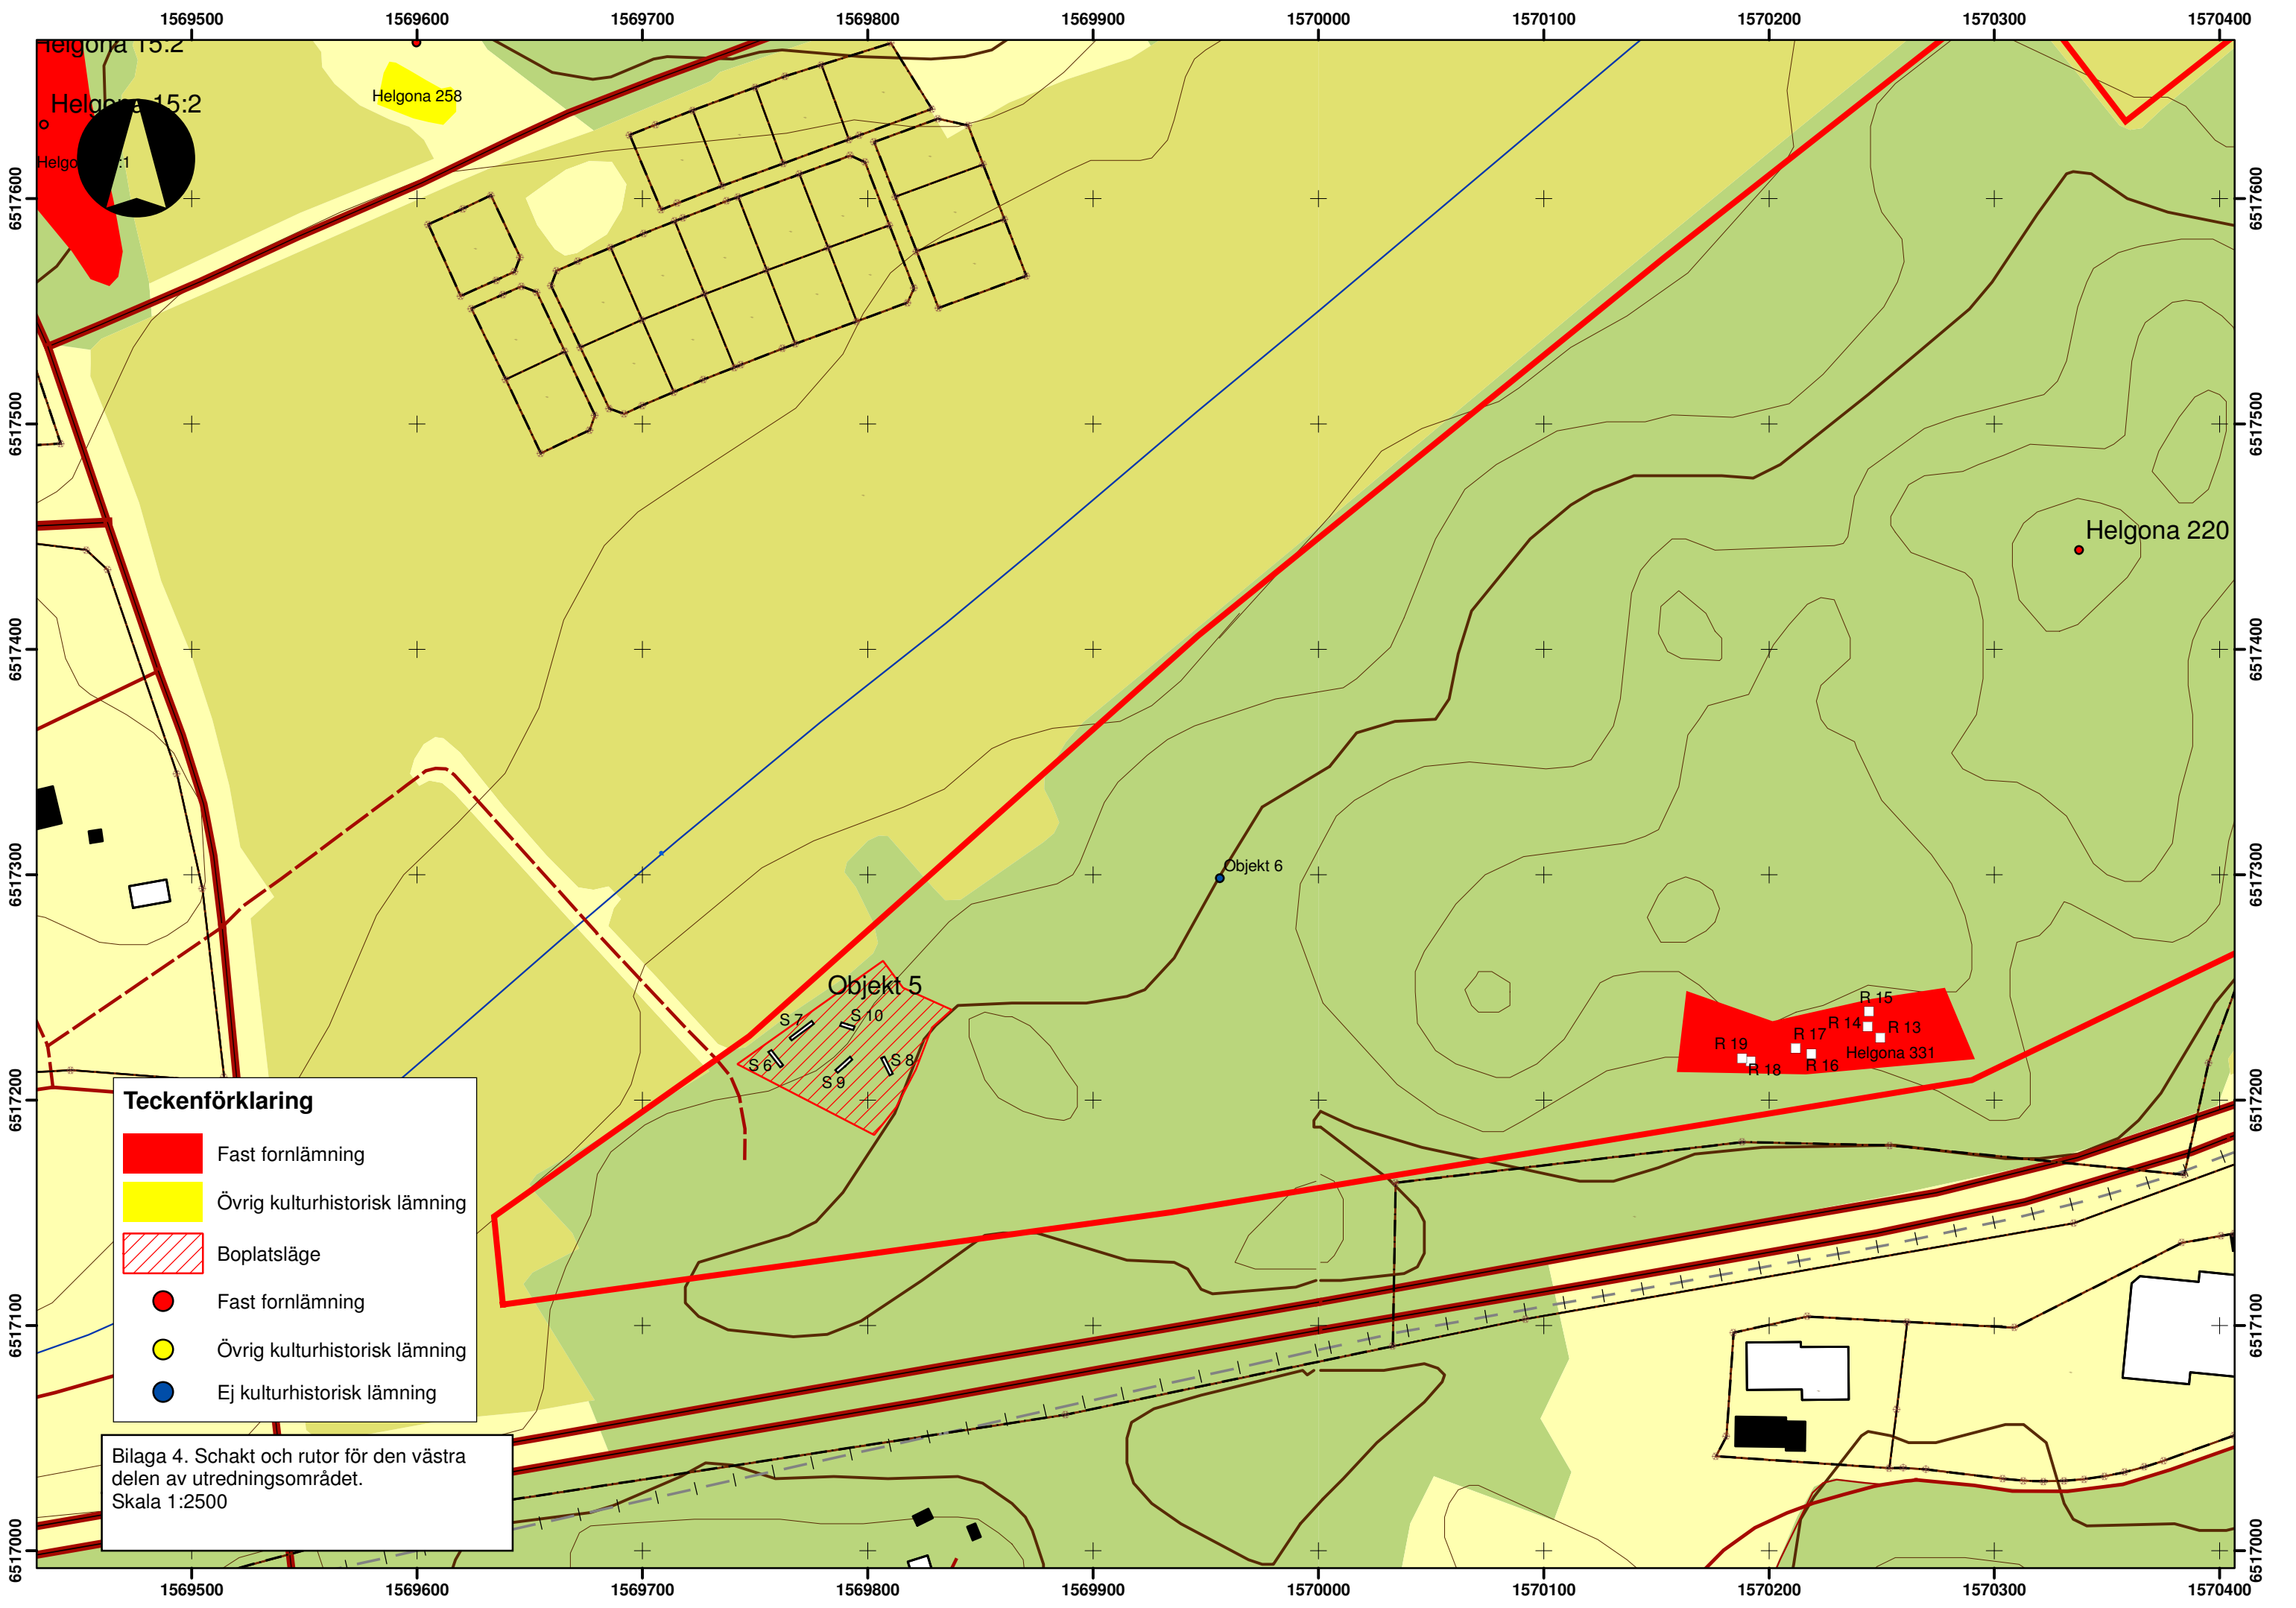

Teckenförklaring

	Fast fornlämning
	Övrig kulturhistorisk lämning
	Boplatsläge
	Fast fornlämning
	Övrig kulturhistorisk lämning
	Ej kulturhistorisk lämning

Bilaga 3. Utredningens resultat.
 Planområdet är utmarkerat med röd kontur.
 Skala 1:4000

Teckenförklaring

- Fast fornlämning
- Övrig kulturhistorisk lämning
- Boplatsläge
- Fast fornlämning
- Övrig kulturhistorisk lämning
- Ej kulturhistorisk lämning

Bilaga 4. Schakt och rutor för den västra delen av utredningsområdet.
Skala 1:2500

Teckenförklaring

- Fast fornlämning
- Övrig kulturhistorisk lämning
- Boplatssläge
- Fast fornlämning
- Övrig kulturhistorisk lämning
- Ej kulturhistorisk lämning

Bilaga 5. Schakt och rutor för den östra delen av utredningsområdet.
Skala 1:2500